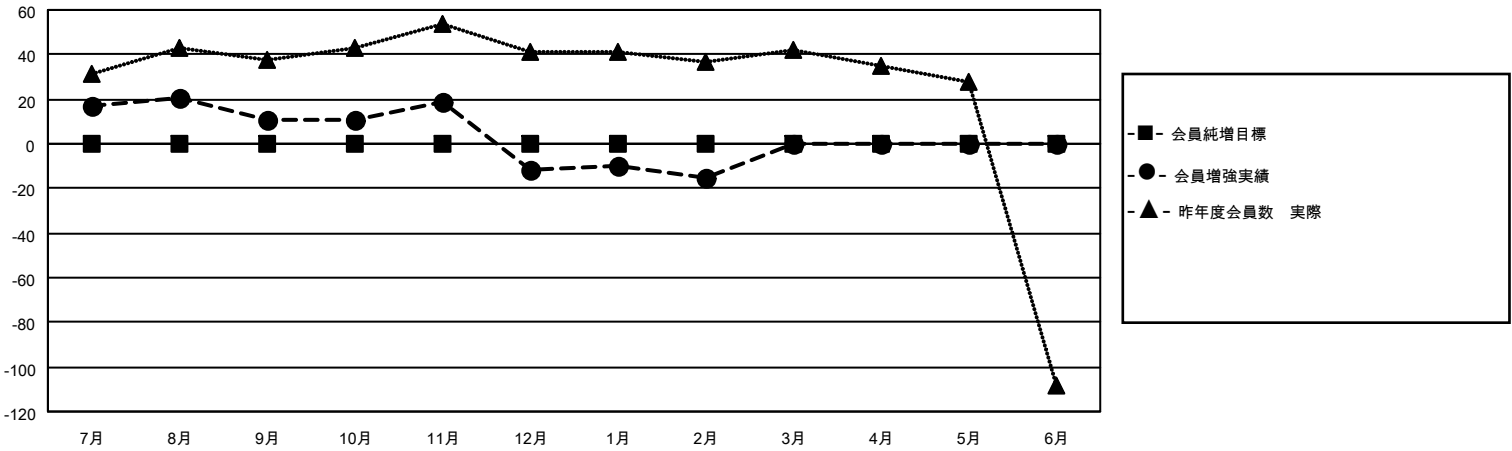

MONTHLY MEMBERSHIP PROGRESS REPORT

地域 JAPAN

District 331 C

Results as of: 2/28/2021

クラブ			
結果：2020-2021			
四半期	新クラブ目標	新クラブ	解散クラブ
7月/8月/9月	0	0	0
10月/11月/12月	0	0	0
1月/2月/3月	0	0	1
4月/5月/6月	0	0	0

名			
結果：2020-2021			
四半期	会員純増目標	会員増強実績	退会者(転籍を含む)実際
7月/8月/9月	0	44	27
10月/11月/12月	0	27	50
1月/2月/3月	0	8	11
4月/5月/6月	0	0	0

新クラブ目標及び実績累計

会員目標及び実績累計

解散クラブ: 1	33 CLUBS OF 47 一名以上の新会員を登録	男女別	
		男性	1,356 (81.25%)
退会者		女性	313 (18.75%)
物故会員	10	会員累計データを見るには、ここをクリック 世帯主/家族会員合計 517 国際会費半額の家族会員 268	
クラブ解散	0		
その他	78		
合計	88		