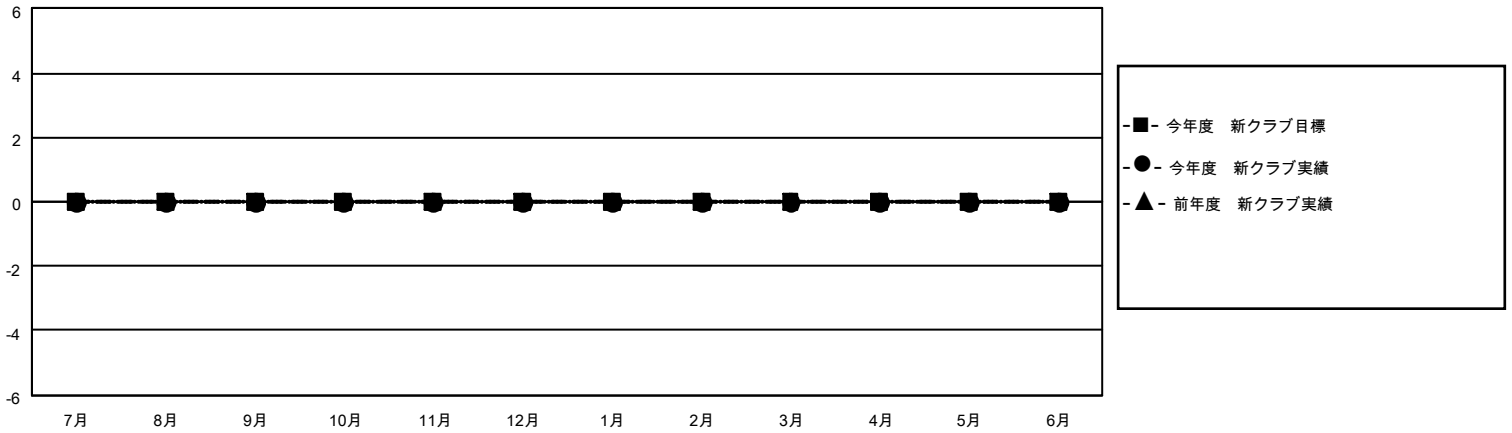

MONTHLY MEMBERSHIP PROGRESS REPORT

地域 JAPAN

District 331 C

Results as of: 2/28/2021

クラブ			
結果：2020-2021			
四半期	新クラブ目標	新クラブ	解散クラブ
7月/8月/9月	0	0	0
10月/11月/12月	0	0	0
1月/2月/3月	0	0	1
4月/5月/6月	0	0	0

名			
結果：2020-2021			
四半期	会員純増目標	会員増強実績	退会者(転籍を含む)実際
7月/8月/9月	0	44	27
10月/11月/12月	0	27	50
1月/2月/3月	0	8	11
4月/5月/6月	0	0	0

新クラブ目標及び実績累計

会員目標及び実績累計

解散クラブ: 1	33 CLUBS OF 47 一名以上の新会員を登録	男女別	
		男性	1,356 (81.25%)
退会者		女性	313 (18.75%)
物故会員	10	会員累計データを見るには、ここをクリック 世帯主/家族会員合計 517 国際会費半額の家族会員 268	
クラブ解散	0		
その他	78		
合計	88		